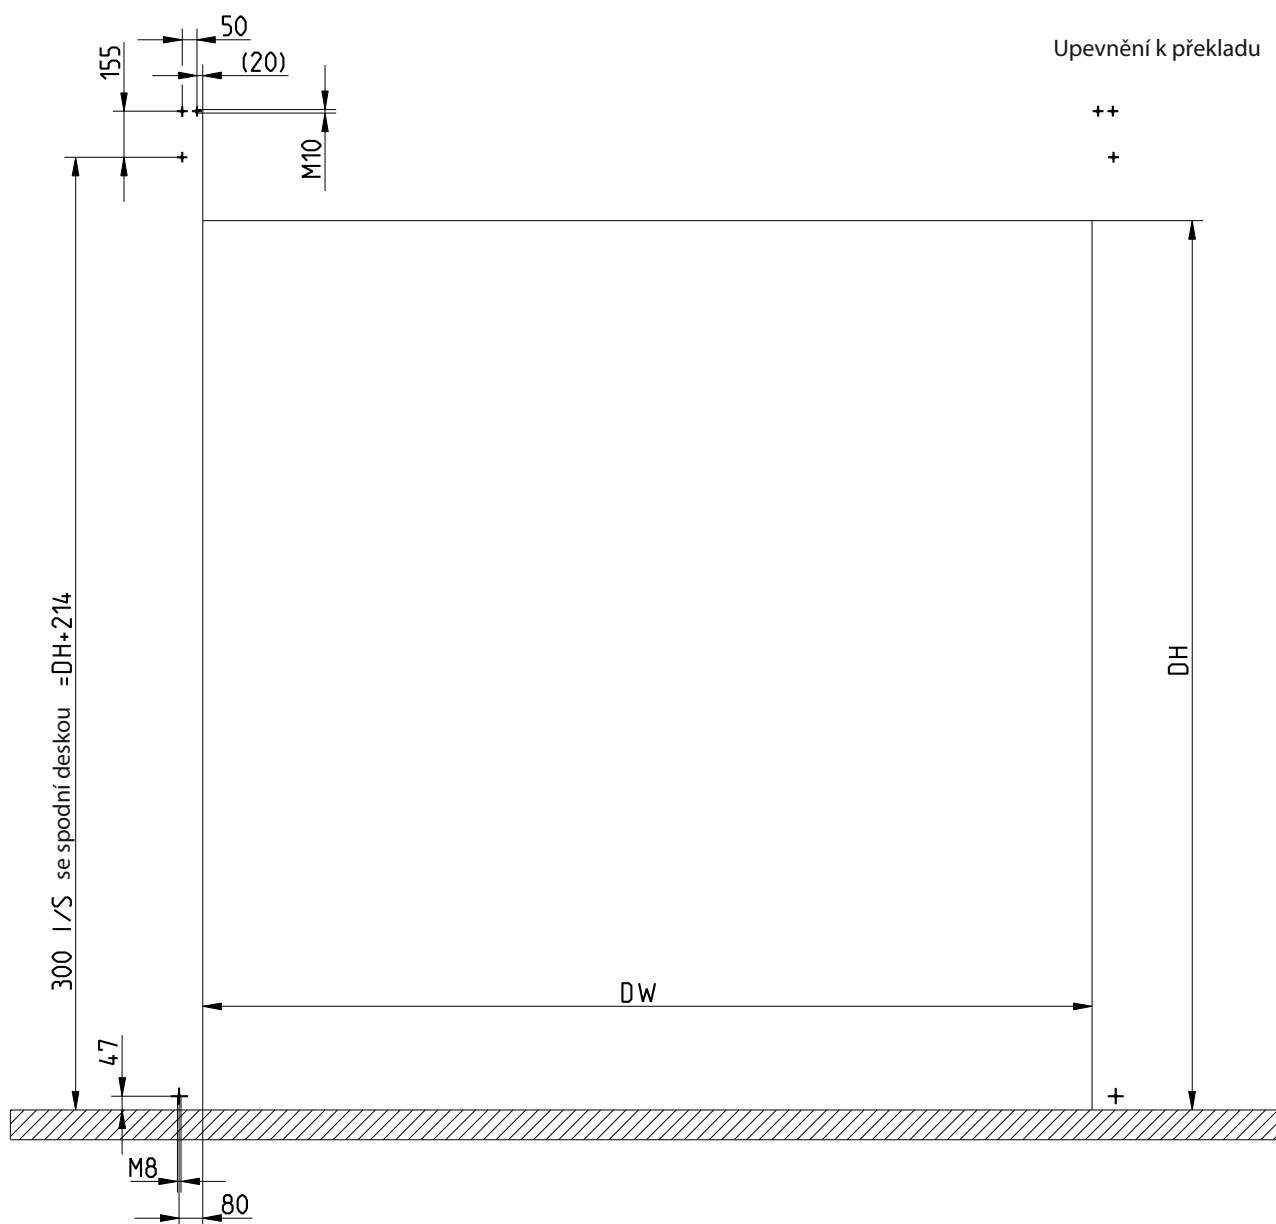

PŘÍLOHA Č.: KE SMLouvĚ Č.: POZICE: POČET KS:

DW = světlá šířka vrat
DH = světlá výška vrat