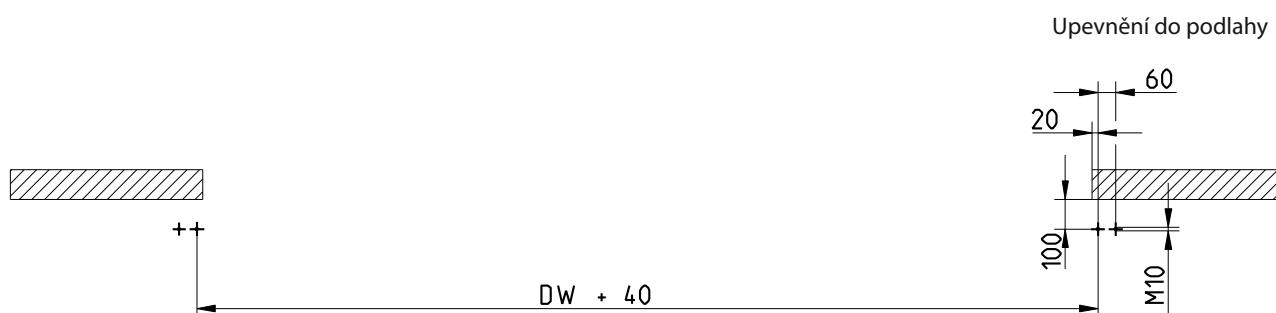

PŘÍLOHA Č.: KE SMLouvĚ Č.: POZICE: POČET KS:

DW = světlá šířka vrat
DH = světlá výška vrat